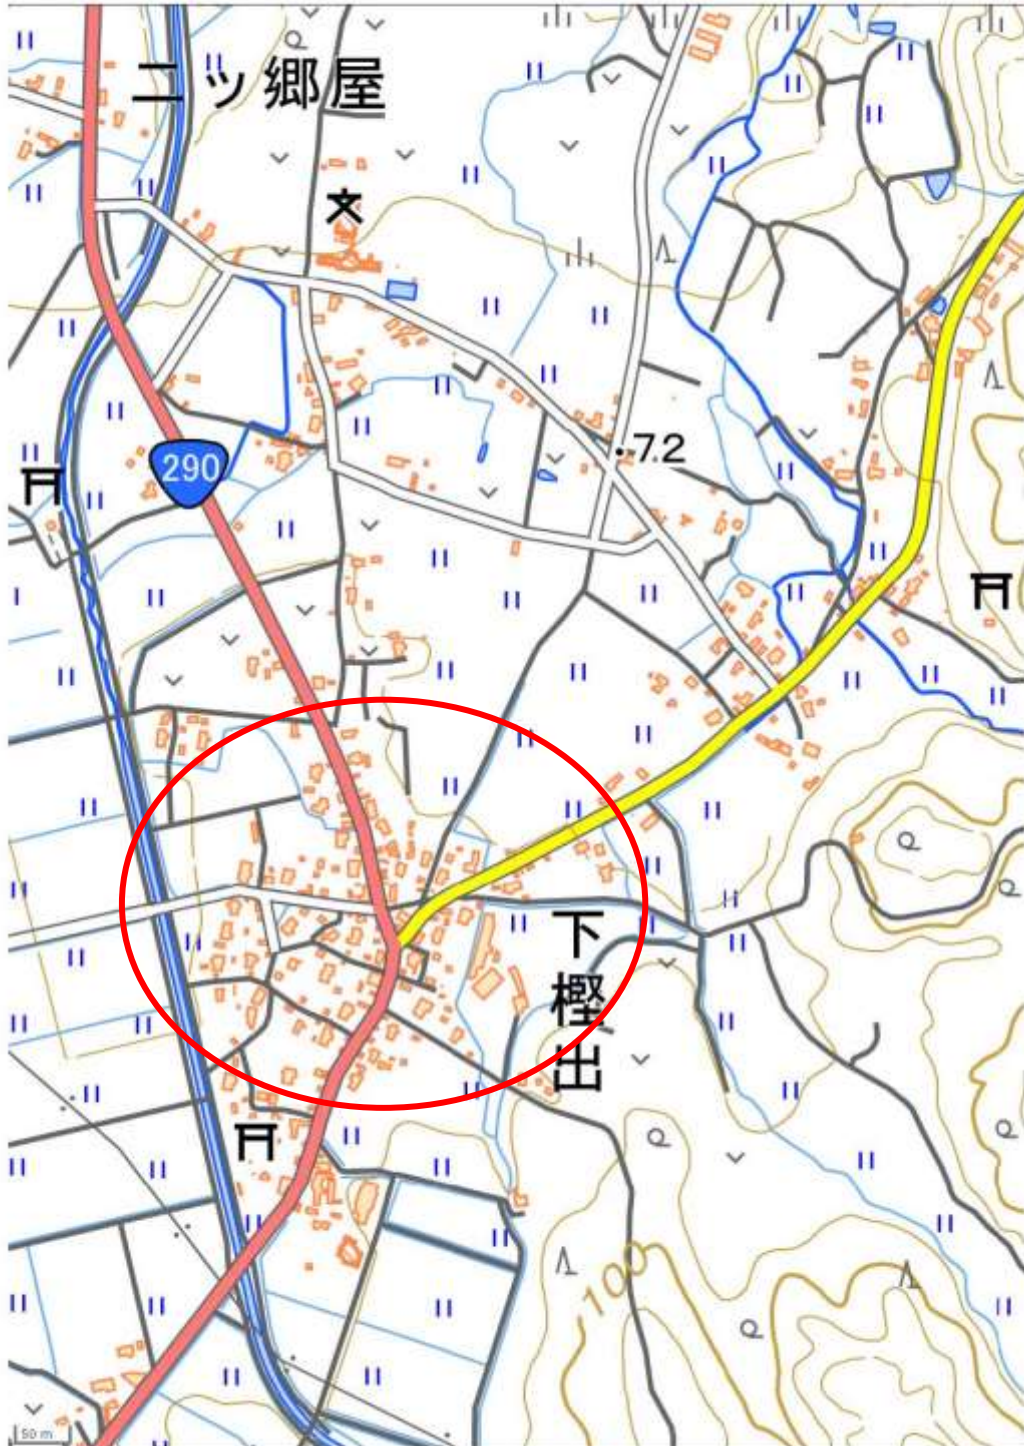

地理院地図

GSI Maps

下塩小学校周辺地図をお使いのみなさまへ

ぼうさいミッション用の地図の場所は下の赤い丸の周辺です。

2020/3/21

地理院地図 / GSI Maps | 国土地理院

地理院地図
GSI Maps

<https://maps.gsi.go.jp/#17/37.499737/139.021648/&base=std&is=std&dsp=1&vs=ctj0h0k00u0t0z0o0s0m0f0>